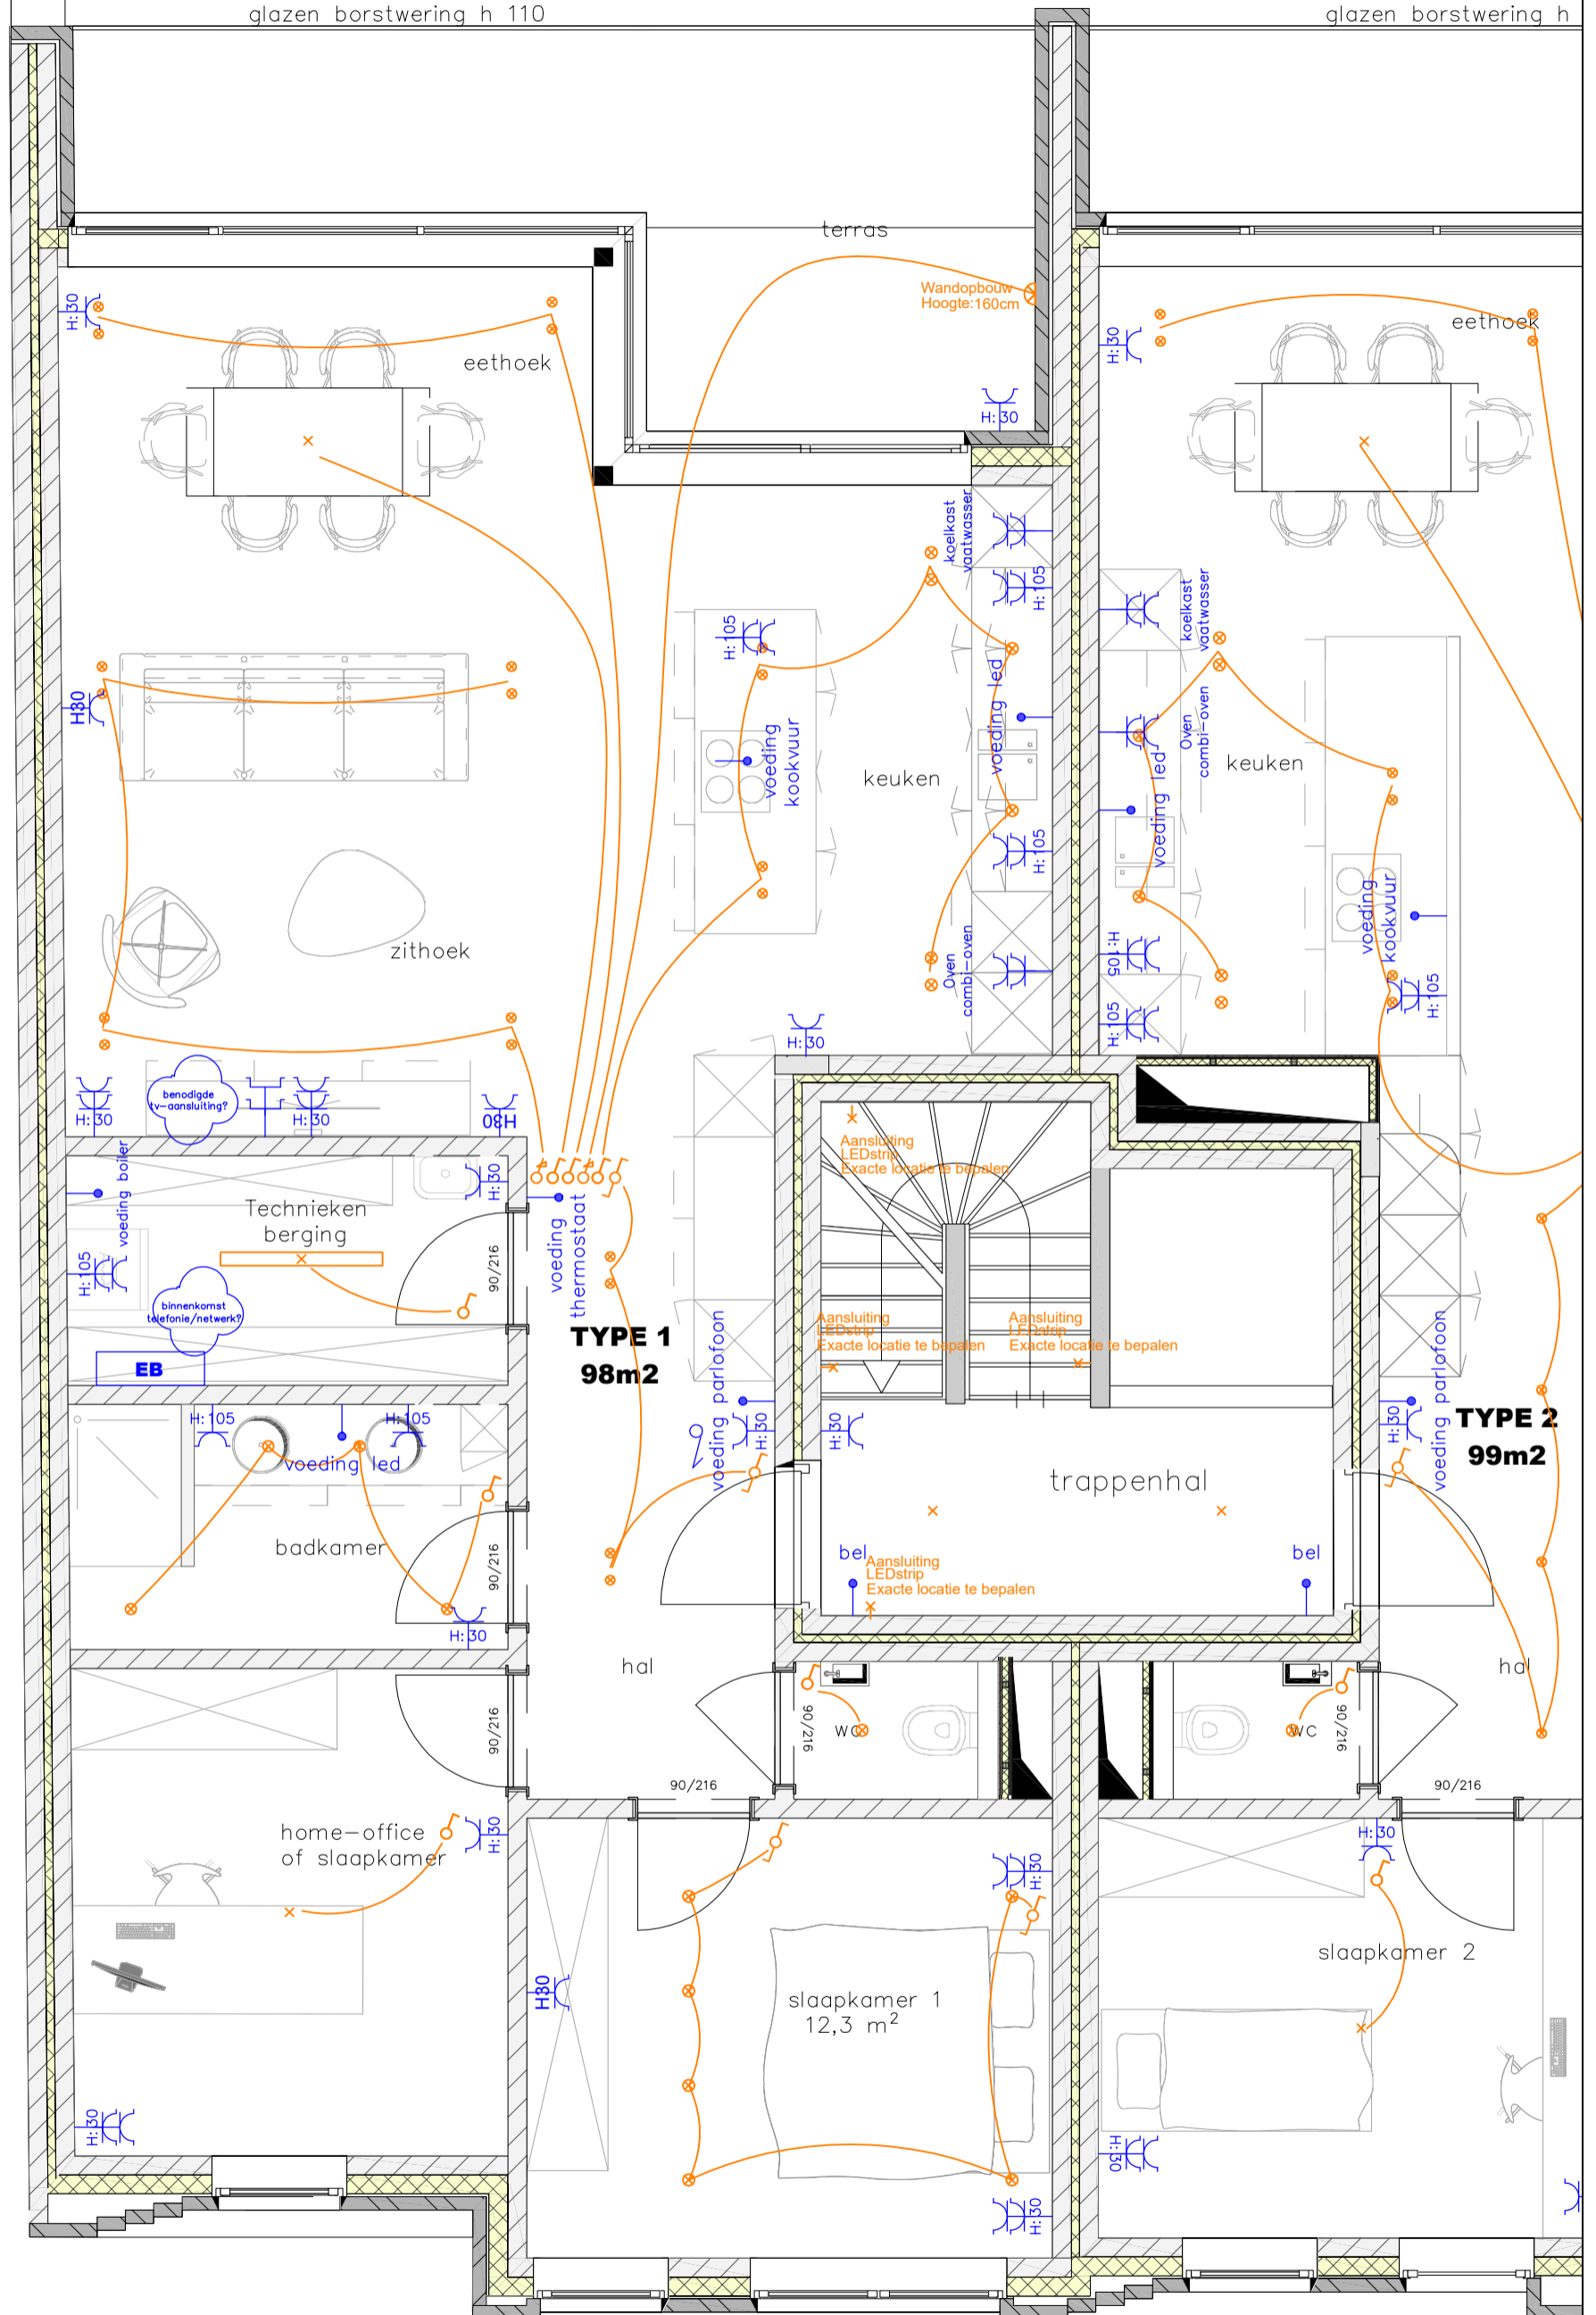

extensie vloer  
30,40 m<sup>2</sup>

glazen borstwering h 110

glazen borstwering h

**TYPE 1**  
98m<sup>2</sup>

**TYPE 2**  
99m<sup>2</sup>