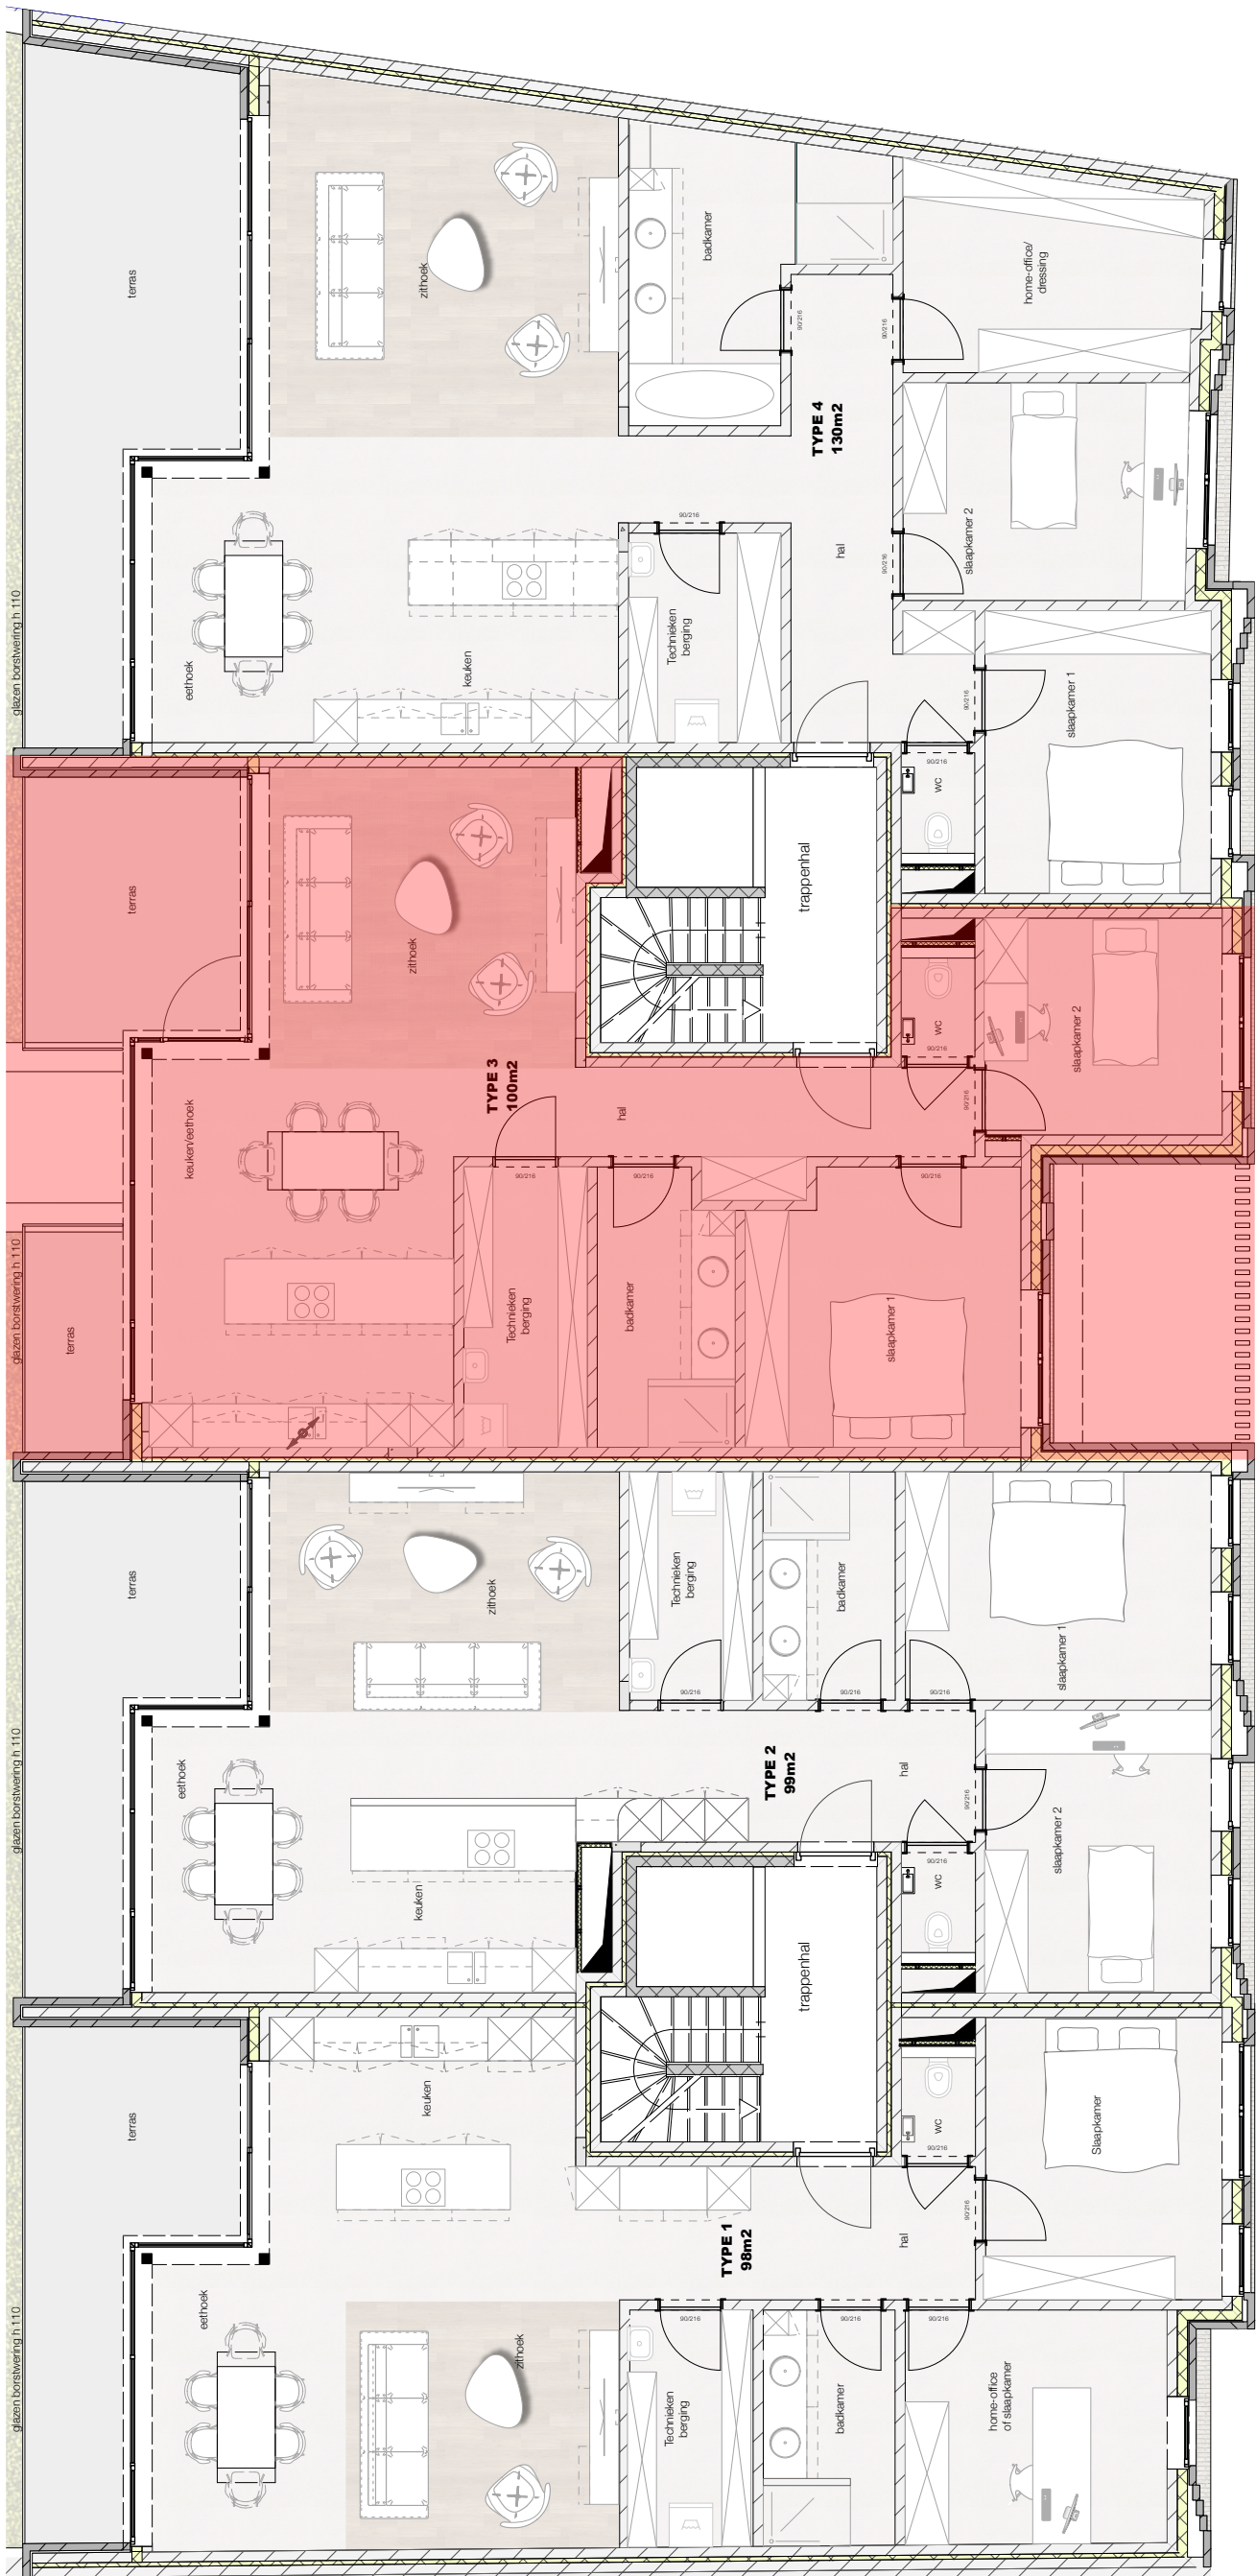

© BURO B 250117  
dossier 1212  
Appartement TYPE 3

**BURO B**  
architectuur + interieurdesign

glazen balkonvering h. 110

glazen balkonvering h. 110

glazen balkonvering h. 110

glazen balkonvering h. 110

terras

zithoek

badkamer

TYPE 4  
130m<sup>2</sup>

home-office/  
dressing

slaapkamer 2

slaapkamer 1

keuken

hal

Technieken  
berging

terras

zithoek

trappenthal

WC

slaapkamer 2

TYPE 3  
100m<sup>2</sup>

hal

keuken

Technieken  
berging

badkamer

slaapkamer 1

terras

keuken

hal

WC