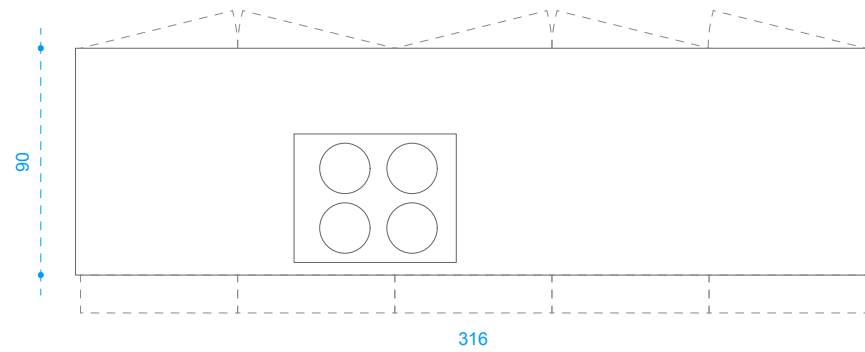

Keukeneiland

AT3-M2	Keukeneiland corpus 18mm in melamine - unikleur wit verstelbare leggers door middel van volledige rijboring geheel geplaatst op volkernstrip inclusief toestellen (inductieplaat met ingebouwde recirculatie dampkap)

© BURO B 250117 dossier 1212 Ontwerptekeningen meubilair appartement type 3 schaal 1:30	BURO B architectuur + interieurdesign

De maatvoering op de plannen is indicatief. De aannemer is verantwoordelijk voor het controleren van de afmetingen alvorens de werken te starten. Eventuele fouten of onnauwkeurigheden die voortvloeien uit het niet verifiëren van de maatvoering op de werf vallen onder de verantwoordelijkheid van de aannemer en kunnen niet verhaald worden op de ontwerper.