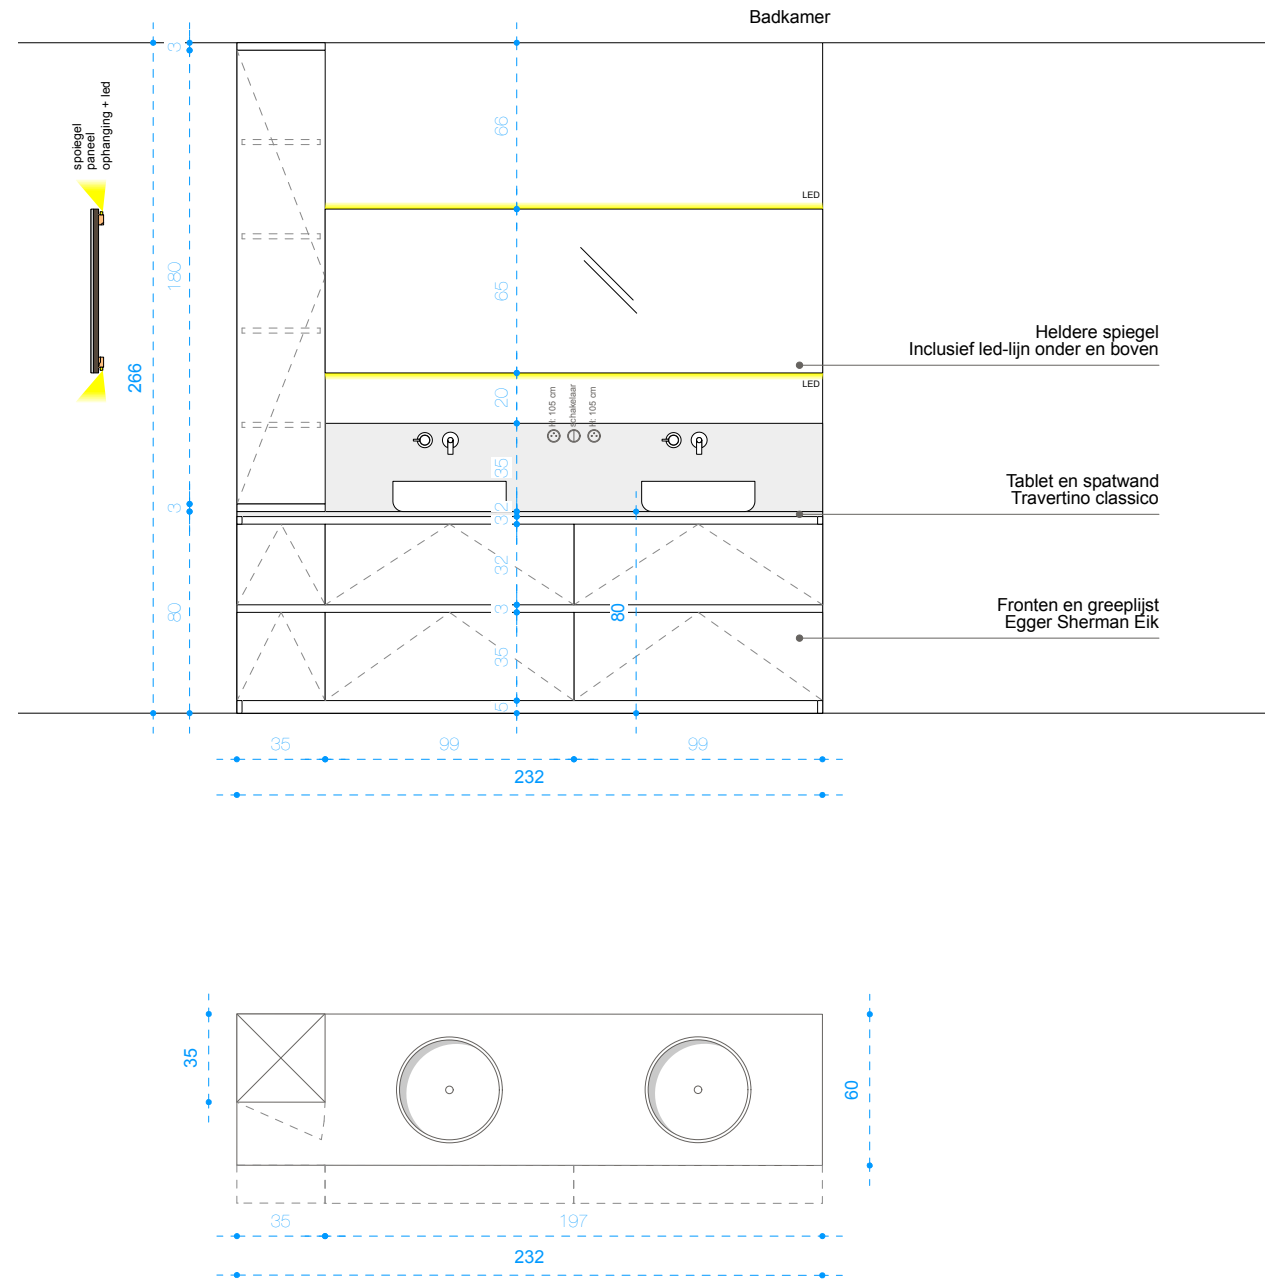

AT3-M5	Lavabomeubel corpus 18mm in melamine - unikleur antraciet inclusief lades - softclose verstelbare leggers door volledige rijboring geheel geplaatst op volkernstrip inclusief inwerken led-strips (2700K)

© **BURO B 250117**
dossier 1212

architectuur + interieurdesign

Ontwerptekeningen meubilair appartement type 3
schaal 1:30

De maatvoering op de plannen is indicatief. De aannemer is verantwoordelijk voor het controleren van de afmetingen alvorens de werken te starten. Eventuele fouten of onnauwkeurigheden die voortvloeien uit het niet verifiëren van de maatvoering op de werf, vallen onder de verantwoordelijkheid van de aannemer en kunnen niet verhaald worden op de ontwerper.