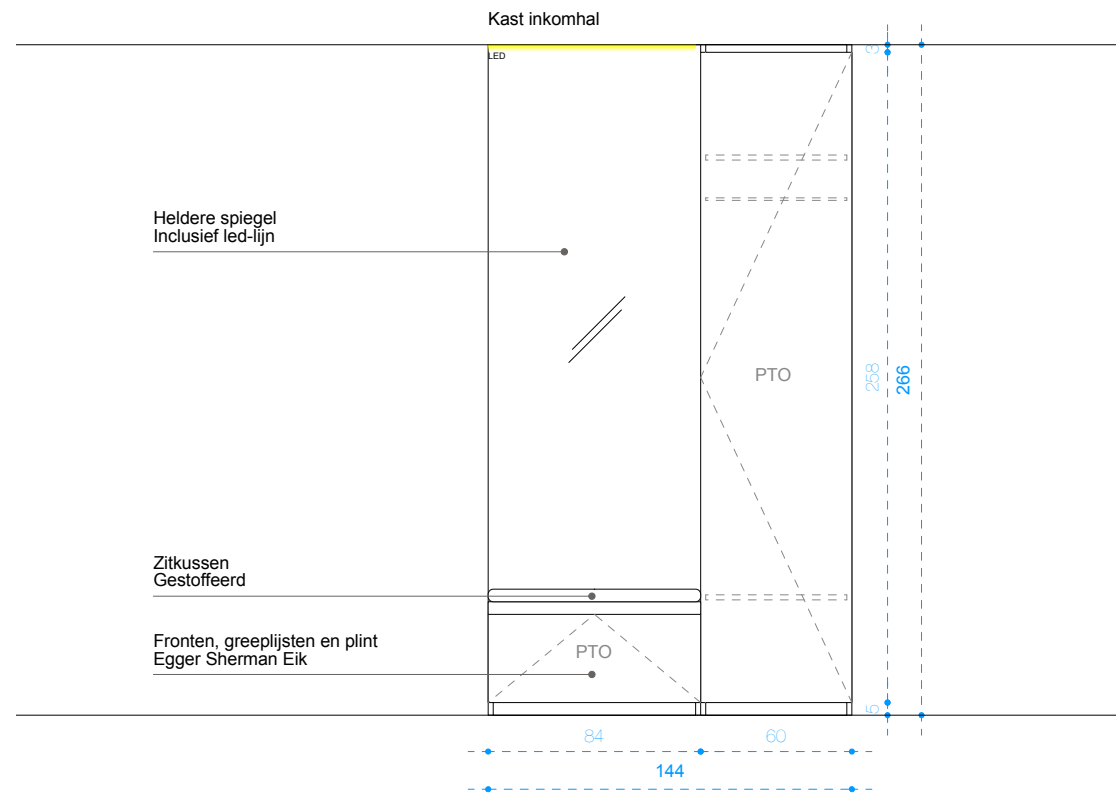

AT3-M3

Kast inkomhal
corpus 18mm in melamine - unikleur antraciet
verstelbare leggers door middel van volledige rijboring
kledingbaar - metaal, zwart
geheel geplaatst op volkernstrip
inclusief toestellen (wijnkoelkast)
inclusief inwerken led-strips (2700K)

LINDE
PROJECTS

© **BURO B 250117**
dossier 1212

Ontwerptekeningen meubilair appartement type 3
schaal 1:30

BURO B
architectuur + interieurdesign