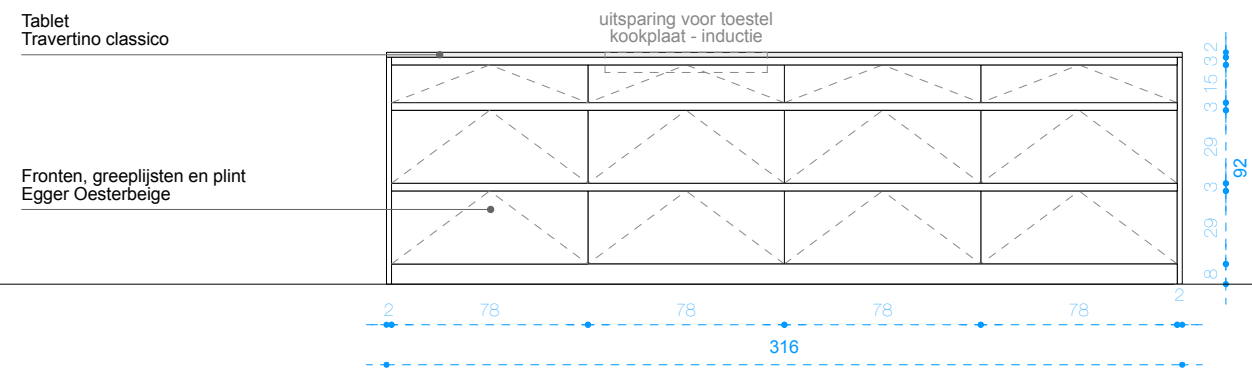

Keukeneiland

AT3-M2	Keukeneiland corpus 18mm in melamine - unikleur wit verstelbare leggers door middel van volledige rijboring geheel geplaatst op volkernstrip inclusief toestellen (inductieplaat met ingebouwde recirculatie dampkap)

© BURO B 250117 dossier 1212 Ontwerptekeningen meubilair appartement type 3 schaal 1:30	BURO B architectuur + interieurdesign

De maatvoering op de plannen is indicatief. De aannemer is verantwoordelijk voor het controleren van de afmetingen alvorens de werken te starten. Eventuele fouten of onnauwkeurigheden die voortvloeien uit het niet verifiëren van de maatvoering op de werf vallen onder de verantwoordelijkheid van de aannemer en kunnen niet verhaald worden op de ontwerper.