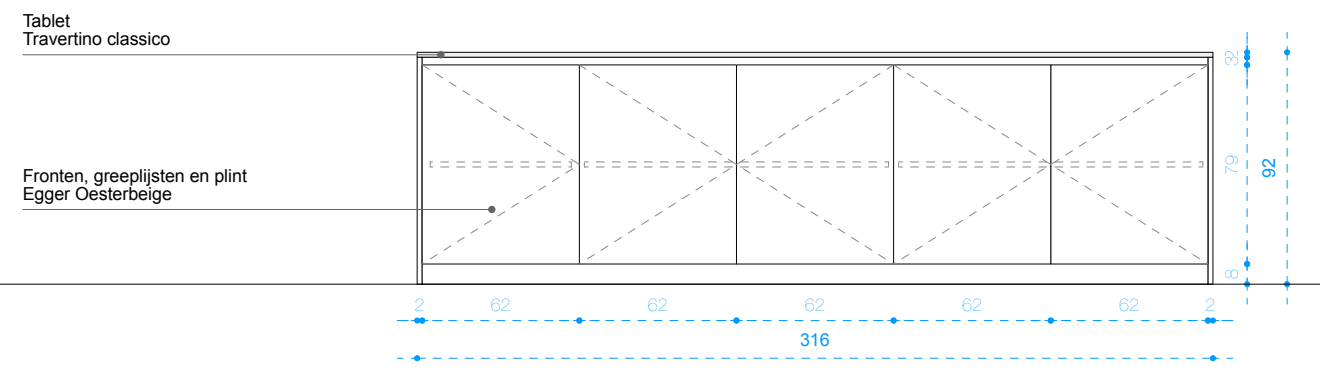

Keukeneiland

AT3-M2	Keukeneiland corpus 18mm in melamine - unikleur wit verstelbare leggers door middel van volledige rijboring geheel geplaatst op volkernstrip inclusief toestellen (inductieplaat met ingebouwde recirculatie dampkap)

© BURO B 250117 dossier 1212 Ontwerptekeningen meubilair appartement type 3 schaal 1:30	BURO B architectuur + interieurdesign

De maatvoering op de plannen is indicatief. De aannemer is verantwoordelijk voor het controleren van de afmetingen alvorens de werken te starten. Eventuele fouten of onnauwkeurigheden die voortvloeien uit het niet verifiëren van de maatvoering op de werf vallen onder de verantwoordelijkheid van de aannemer en kunnen niet verhaald worden op de ontwerper.