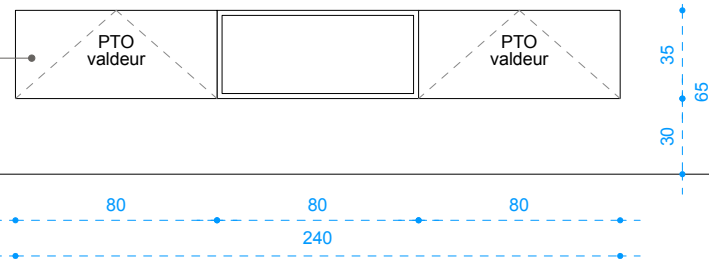

Fronten en greeplijst
Egger Sherman Eik

Tv-meubel
corpus 18mm in melamine - unikleur antraciet
inclusief uitsparing kabeldoorvoer

© **BURO B 250117**
dossier 1212
Ontwerptekeningen meubilair appartement type 3
schaal 1:30

BURO B
architectuur + interieurdesign