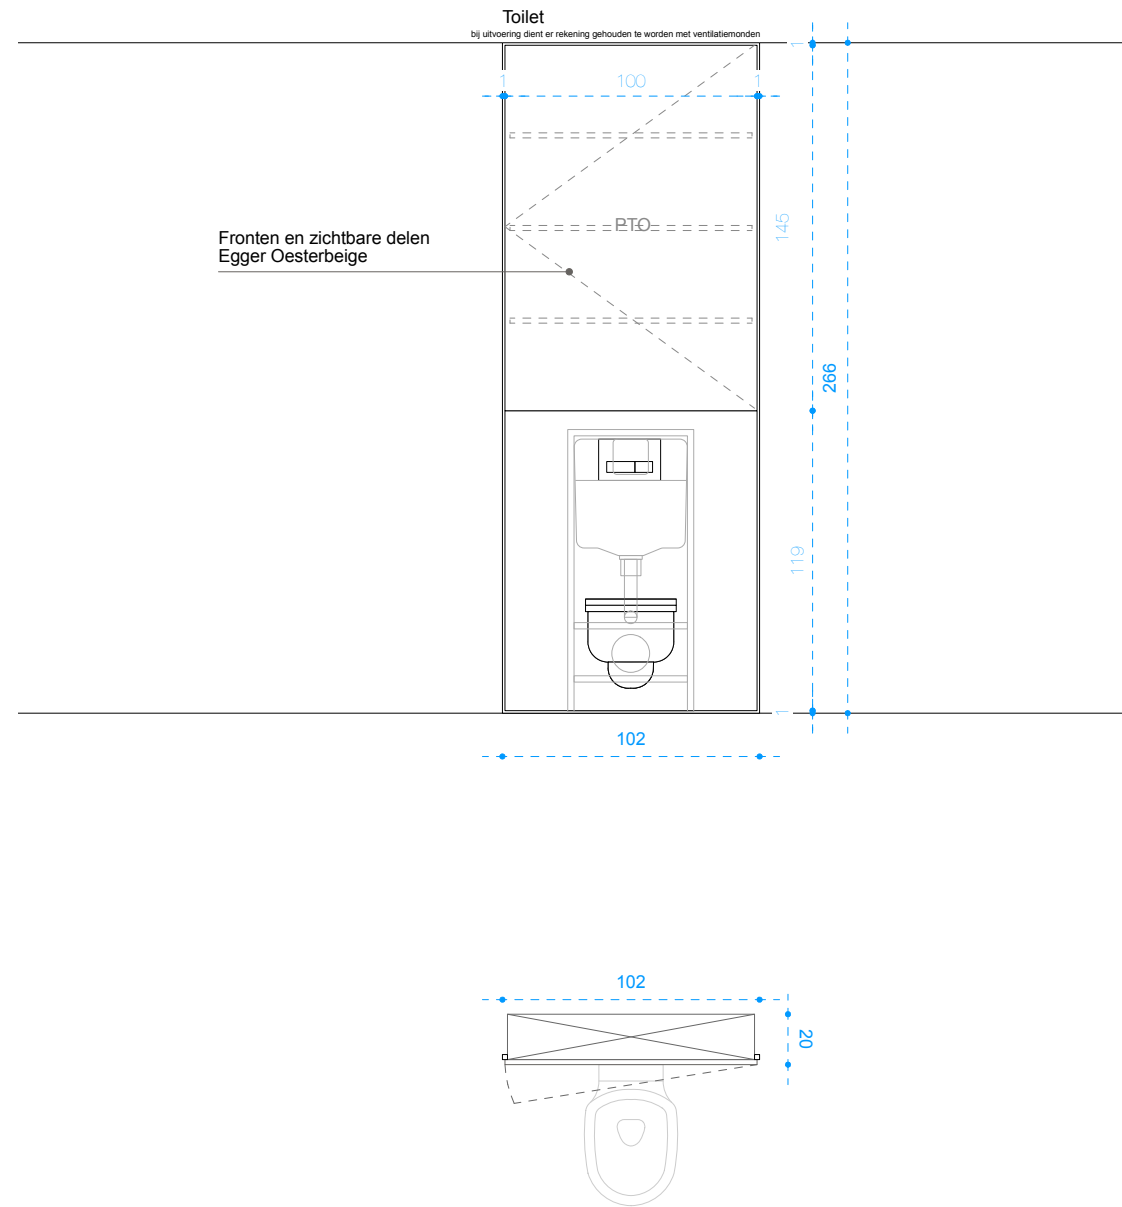

AT3-M3

Kast inkomhal
 corpus 18mm in melamine - unikleur antraciet
 verstelbare leggers door middel van volledige rijboring
 kledingbaar - metaal, zwart
 geheel geplaatst op volkernstrip
 inclusief toestellen (wijnkoelkast)
 inclusief inwerken led-strips (2700K)

LINDE
PROJECTS

© **BURO B 250117**
dossier 1212

Ontwerptekeningen meubilair appartement type 3
schaal 1:30

BURO B
architectuur + interieurdesign

	<p>Toilet corpus 18mm in melamine - unikleur wit verstelbare leggers door middel van volledige rijboring geheel geplaatst op volkernstrip</p>
---	---