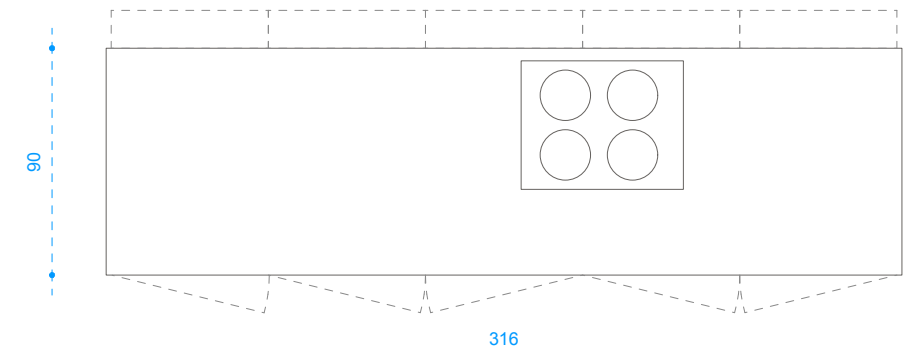

 <p>AT3-M1</p>	<p>Keukenwand corpus 18mm in melamine - unikleur wit verstelbare leggers door middel van volledige rijboring geheel geplaatst op volkernstrip Inclusief spoelbak inclusief toestellen (combi-oven, koelkast, wijnkoelkast en vaatwasser) inclusief inwerken stopcontacten inclusief inwerken led-strip (2700K)</p>
---	--

 © BURO B 250117 dossier 1212 Ontwerptekeningen meubilair appartement type 3 schaal 1:30	 architectuur + interieurdesign
---	---

De maatvoering op de plannen is indicatief. De aannemer is verantwoordelijk voor het controleren van de afmetingen alvorens de werken te starten. Eventuele fouten of onnauwkeurigheden die voortvloeien uit het niet verifiëren van de maatvoering op de werf vallen onder de verantwoordelijkheid van de aannemer en kunnen niet verhaald worden op de ontwerper.

Keukeneiland

 <p>AT3-M2</p>	<p>Keukeneiland corpus 18mm in melamine - unikleur wit verstelbare leggers door middel van volledige rijboring geheel geplaatst op volkernstrip inclusief toestellen (inductieplaat met ingebouwde recirculatie dampkap)</p>
---	---

LINDE
PROJECTS

© **BURO B 250117**
dossier 1212

Ontwerptekeningen meubilair appartement type 3
schaal 1:30

BURO B
architectuur + interieurdesign

	<p>Toilet corpus 18mm in melamine - unikleur wit verstelbare leggers door middel van volledige rijboring geheel geplaatst op volkernstrip</p>
---	---