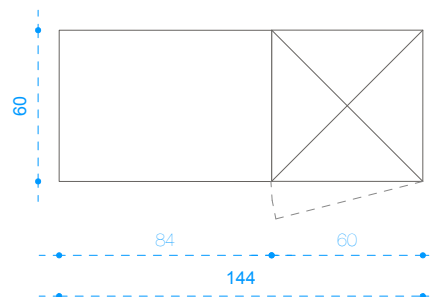

AT3-M3

Kast inkomhal
corpus 18mm in melamine - unikleur antraciet
verstelbare leggers door middel van volledige rijboring
kledingbaar - metaal, zwart
geheel geplaatst op volkernstrip
inclusief toestellen (wijnkoelkast)
inclusief inwerken led-strips (2700K)

LINDE
PROJECTS

© **BURO B 250117**
dossier 1212

Ontwerptekeningen meubilair appartement type 3
schaal 1:30

BURO B
architectuur + interieurdesign